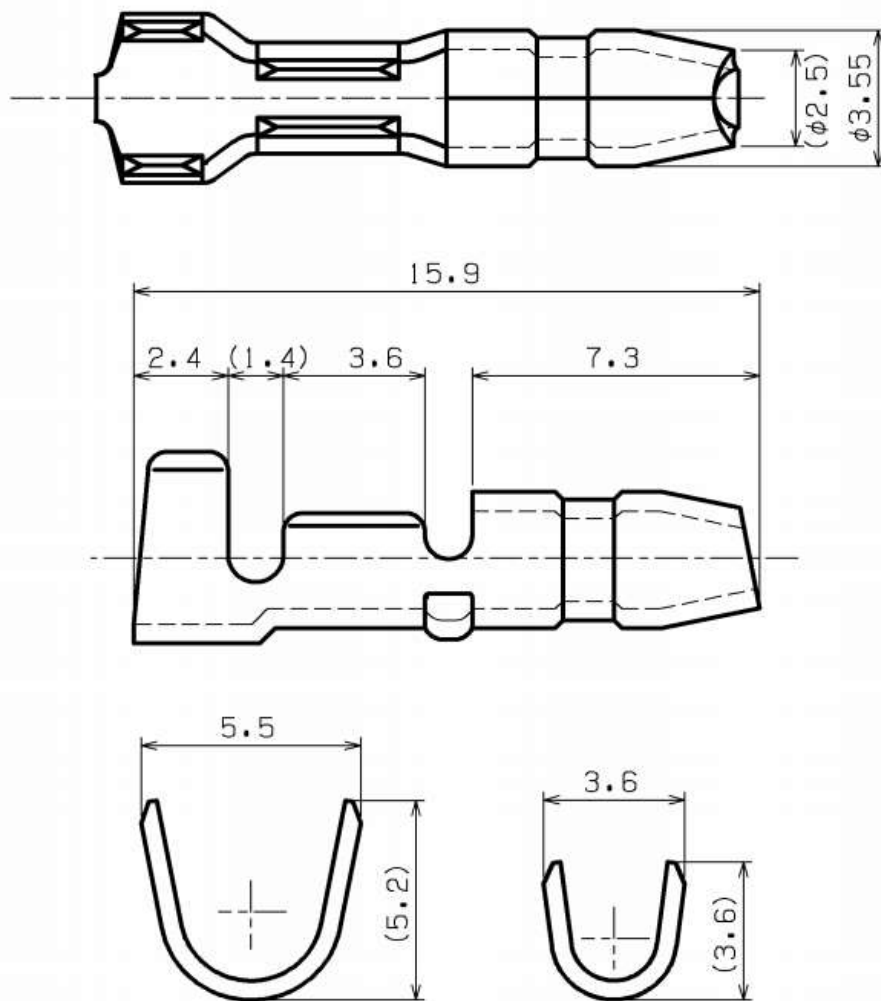

Material: Latón natural.  
 Sección: 0,75 – 1,5mm<sup>2</sup>

\*\* Todas las medidas están expresadas en mm. \*\*

| Referencia   | Descripción                 | Fecha      |
|--------------|-----------------------------|------------|
| <b>4096</b>  | CILÍNDRICO MACHO 4 (SUELTO) | 08/05/2017 |
| <b>4096B</b> | CILÍNDRICO MACHO 4 (BANDA)  |            |